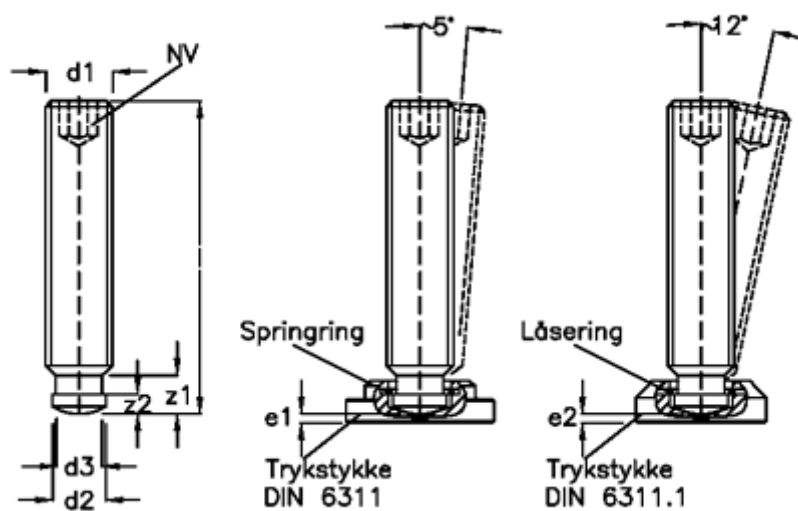

Varenummer: 20802671  
 Beskrivelse: E+G Pinolskrue med kuglehoved  
 DIN 6332-M10-65-SKN

## Mål

d1	= M10	z2 = 4.5
d2	= 8	
d3	= 7.2	
e1	= 3.6	
e2	= 2.6	
Indvendig sekskant	= 5	
l1	= 65	
z1	= 8.2	